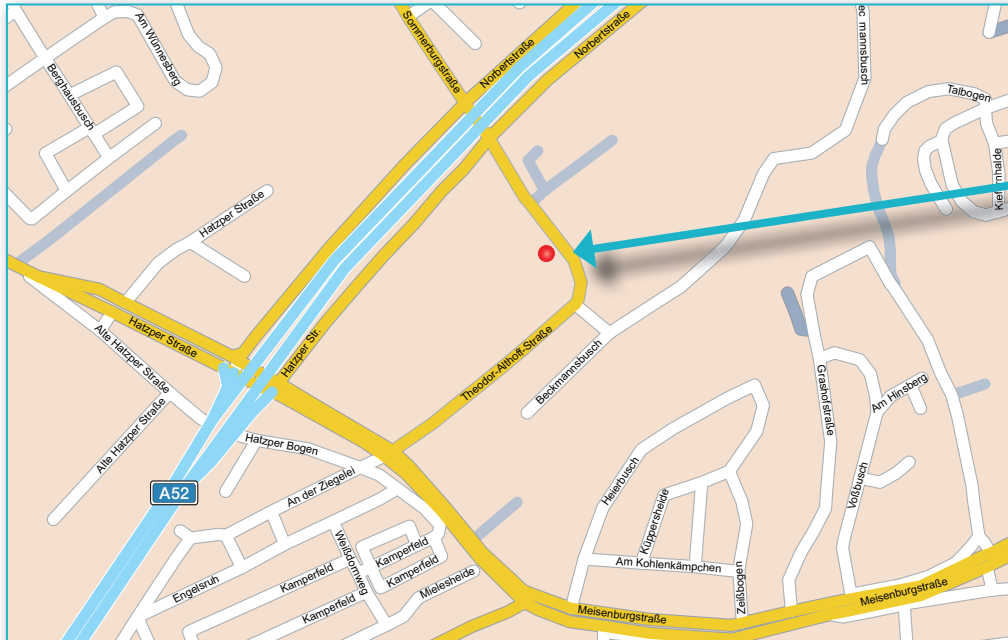

Ihre Anfahrtsbeschreibung

Hotel Bredenev, Theodor-Althoff-Straße 5, 45133 Essen

Anfahrt Essen (Süden):

- Von der A3 kommend beim Autobahndreieck Breitschild bei der Ausfahrt 16 in Richtung A52 Essen einfädeln
- Bei der Ausfahrt 27 Essen-Haarzopf Richtung Essen Bredenev/Essen Werden fahren, 240m
- Auf Hatzper Str./L132, 190m
- Bei Theodor-Althoff-Straße links abbiegen, 290m
- Nach links abbiegen, um auf Theodor-Althoff-Straße zu bleiben

Anfahrt Essen (Ost/West):

- Bei Ausfahrt 25- Dreieck Essen Ost in A52 Richtung Düsseldorf einfädeln, 5.4km
- Bei Ausfahrt 27-Essen-Haarzopf Richtung Essen-Margarethenhöhe fahren, 160m
- Geradeaus, 300m
- Geradeaus auf Norbertstraße, 1,0km
- Bei Sommerburgstraße/K8 links abbiegen, 67m
- Dem Streckenverlauf folgen bis Theodor Althoffstraße, 400m
- Nach rechts abbiegen um auf Theodor Althoffstraße zu kommen

Sehenswürdigkeiten von Essen

Hotel Bredeney, Theodor-Althoff-Straße 5, 45133 Essen

Baldeneysee

Der Baldeneysee, 1931 als Wasserreservoir und zur Klärung des Ruhrwassers aufgestaut, ist heute ein Erholungsgebiet von überregionalem Rang. Ruderclubs, Segel- und Surfschulen rund den 2,7 qkm großen See laden zur Aktivfreizeit ein. Einmal jährlich trifft sich die Elite der deutschen Segler hier zur Essener Woche, der größten deutschen Binnensee-Regatta.